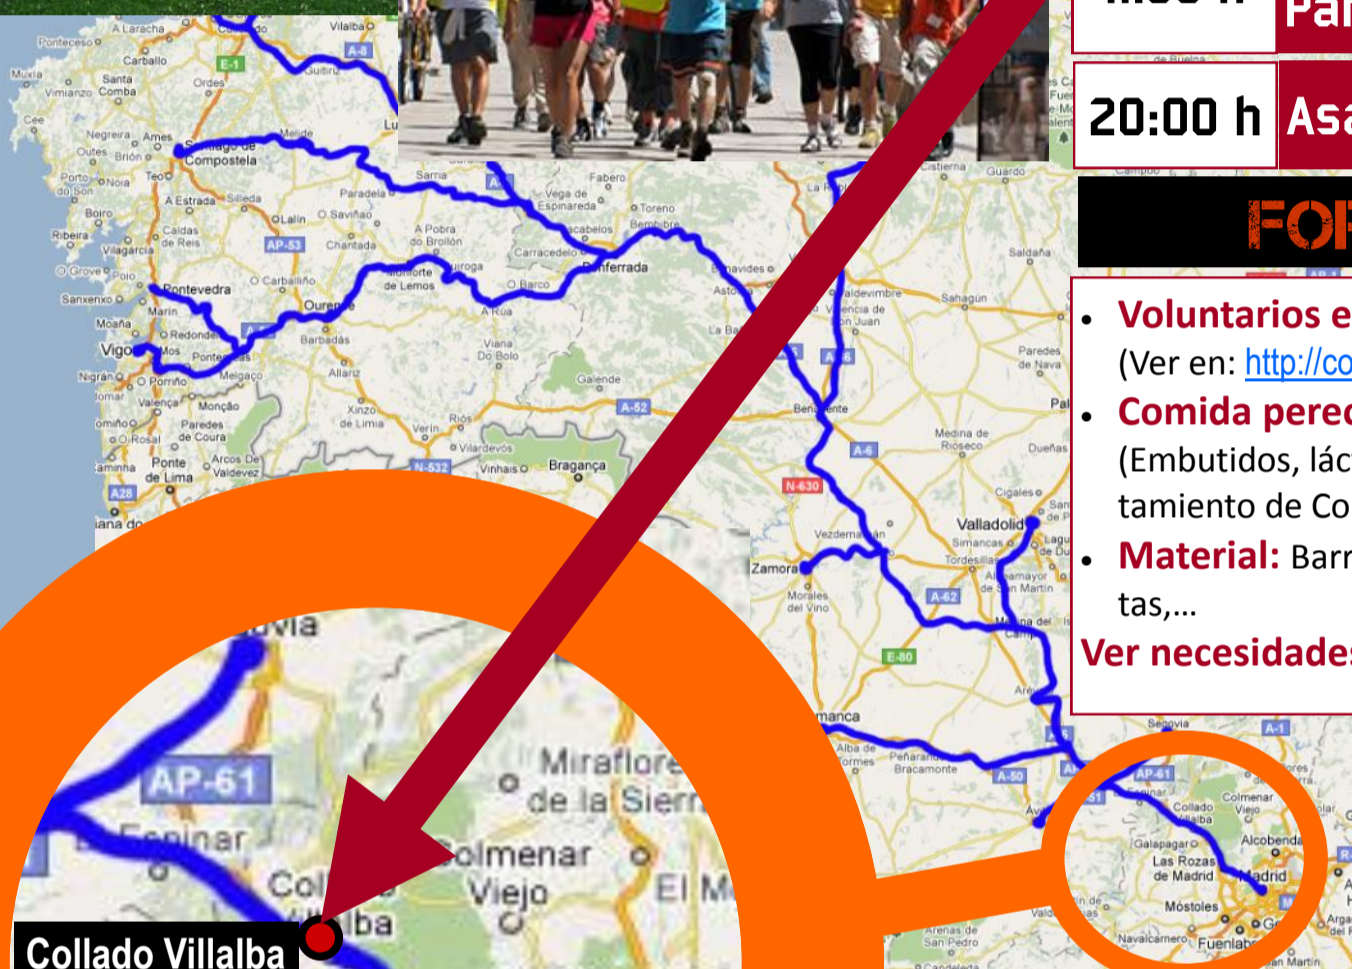

RUTA NOROESTE MOVIMIENTO 15 M

MARCHA POPULAR INDIGNADA

APOYO AL TRAMO FINAL

**21
JULIO**

ETAPA 25

San Rafael Collado Villalba

11:30 h

**Recibimiento y acomodación en
Parque de las Bombas**

Descanso en Parque del Oeste

20:00 h

Entrada en la Puerta del Sol

**15M
ASAMBLEA
COLMENAREJO**